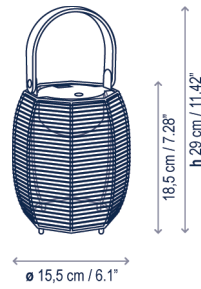

Tanit M/29/R

Diseño / Design:
Gonzalo Milà / 2019

Tipología: Mesa
Typology: Table lamp

Ambiente: Interior
Environment: Indoor

Descripción técnica / Technical description:

Peso Neto Unidad: 0,58 kg
Net Weight Unit: 0,58 kg

1 Caja/Box | 29 x 24 x 22 cm | 0,0153 m³
Peso bruto / Gross Weight: 1,31 kg

Materiales: Hierro, Hilo de algodón, Silicona
Materials: Iron, Cotton, Silicone

Interruptor On-Off.

3 posiciones de encendido: 25% 50% 100%. Tiempo de carga: +/- 5 horas.